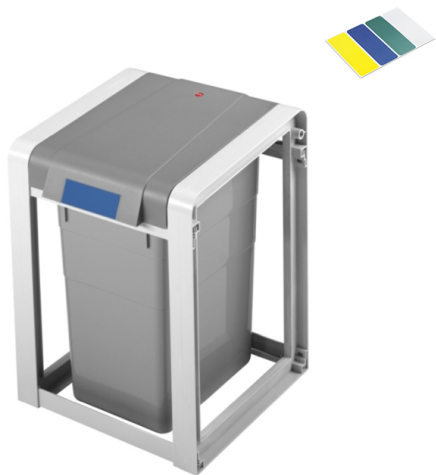

## Pojemnik do segregacji PROFILINE EKO L SYSTEM BAZA 19

- Kosz na śmieci, który łatwo dostosować do segregacji odpadów, dzięki załączonym naklejkom
- Można go powiększyć o dowolną liczbę modułów - [PROFILINE EKO L MODUL 19](#)
- Wykonany z niezwykle twardego i wytrzymałego plastiku - ABS
- Pojemność: 19 litrów

### Dane techniczne:

<b>Waga (kg):</b>	3
<b>Wymiary</b>	39.5 × 31 × 44.5 cm
<b>Pojemność (l):</b>	19
<b>Szerokość (cm):</b>	31
<b>Głębokość (cm):</b>	39.5
<b>Wysokość (cm):</b>	44.5
<b>Kolor:</b>	szary
<b>Tworzywo wykonania:</b>	Tworzywo sztuczne