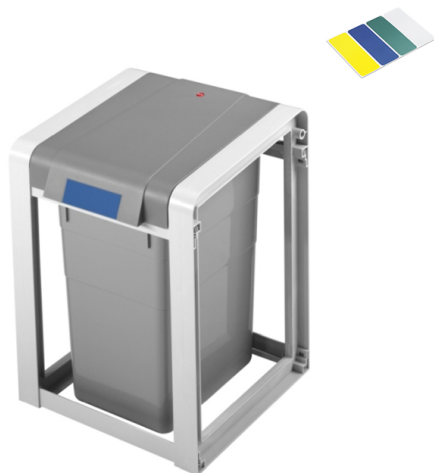

## Pojemnik do segregacji PROFILINE EKO SYSTEM BAZA 19L

- Kosz na śmieci, który łatwo dostosować do segregacji odpadów, dzięki załączonym naklejkom
- Można go powiększyć o dowolną liczbę modułów - [PROFILINE EKO L MODUL 19](#)
- Wykonany z niezwykle twardego i wytrzymałego plastiku - ABS
- Pojemność: 19 litrów

### Dane techniczne:

<b>Waga (kg):</b>	3
<b>Wymiary</b>	39,5 × 31 × 44,5 cm
<b>Pojemność (l):</b>	19
<b>Szerokość (cm):</b>	31
<b>Głębokość (cm):</b>	39.5
<b>Wysokość (cm):</b>	44.5
<b>Kolor:</b>	szary
<b>Tworzywo wykonania:</b>	Tworzywo sztuczne