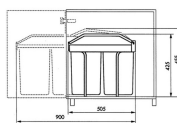

Kosz na śmieci do segregowania odpadów szafkowy MULTI-BOX DUO L 2x 14L

- Szafkowy kosz na śmieci z wytrzymałych materiałów
- Nowoczesny sposób na segregację odpadów w zabudowie
- Dwa wyjmowane plastikowe pojemniki, o łącznej pojemności 28 litrów
- Możliwość montażu z lewej, z prawej strony lub pośrodku
- Obudowa z antykorozyjnej, powlekanej blachy stalowej
- Do montażu w szafkach podłogowych z otwieranymi drzwiami od szerokości 30 cm

Dane techniczne:

Waga (kg):	3.9
Wymiary	26 × 50 × 43 cm
Pojemność (l):	14, 28
Szerokość (cm):	26,2
Głębokość (cm):	50,5
Wysokość (cm):	44,8
Kolor:	jasny szary
Tworzywo wykonania:	Stal, Tworzywo sztuczne