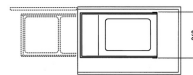

Kosz na śmieci do segregowania odpadów szafkowy MULTI-BOX DUO L 2x 14L

- Szafkowy kosz na śmieci z wytrzymałych materiałów
- Nowoczesny sposób na segregację odpadów w zabudowie
- Dwa wyjmowane plastikowe pojemniki, o łącznej pojemności 28 litrów
- Możliwość montażu z lewej, z prawej strony lub pośrodku
- Obudowa z antykorozyjnej, powlekanej blachy stalowej
- Do montażu w szafkach podłogowych z otwieranymi drzwiami od szerokości 30 cm

Dane techniczne:

Waga (kg):	3.9
Wymiary	26 × 50 × 43 cm
Pojemność (l):	14, 28
Szerokość (cm):	26,2
Głębokość (cm):	50,5
Wysokość (cm):	44,8
Kolor:	jasny szary
Tworzywo wykonania:	Stal, Tworzywo sztuczne