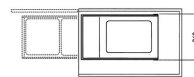

Kosz na śmieci do segregowania odpadów szafkowy MULTI-BOX DUO L 2x 14L

- **Szafkowy kosz na śmieci z wytrzymałych materiałów**
- Nowoczesny sposób na segregację odpadów w zabudowie
- Dwa wyjmowane plastikowe pojemniki, o łącznej pojemności 28 litrów
- Możliwość montażu z lewej, z prawej strony lub pośrodku
- Obudowa z antykorozyjnej, powlekanej blachy stalowej
- Do montażu w szafkach podłogowych z otwieranymi drzwiami od szerokości 30 cm

Dane techniczne:

Waga (kg):	3.9
Wymiary	26 × 50 × 43 cm
Pojemność (l):	14, 28
Szerokość (cm):	26,2
Głębokość (cm):	50,5
Wysokość (cm):	44,8
Kolor:	jasny szary
Tworzywo wykonania:	Stal, Tworzywo sztuczne