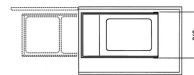

Kosz na śmieci do segregowania odpadów szafkowy MULTI-BOX DUO L 2x 14L

- Szafkowy kosz na śmieci z wytrzymałych materiałów
- Nowoczesny sposób na segregację odpadów w zabudowie
- Dwa wyjmowane plastikowe pojemniki, o łącznej pojemności 28 litrów
- Możliwość montażu z lewej, z prawej strony lub pośrodku
- Obudowa z antykorozyjnej, powlekanej blachy stalowej
- Do montażu w szafkach podłogowych z otwieranymi drzwiami od szerokości 30 cm

Dane techniczne:

Waga (kg):	3.9
Wymiary	26 × 50 × 43 cm
Pojemność (l):	14, 28
Szerokość (cm):	26,2
Głębokość (cm):	50,5
Wysokość (cm):	44,8
Kolor:	jasny szary
Tworzywo wykonania:	Stal, Tworzywo sztuczne