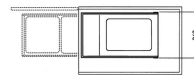

Kosz na śmieci do segregowania odpadów szafkowy MULTI-BOX DUO L 2x 14L

- **Szafkowy kosz na śmieci z wytrzymałych materiałów**
- Nowoczesny sposób na segregację odpadów w zabudowie
- Dwa wyjmowane plastikowe pojemniki, o łącznej pojemności 28 litrów
- Możliwość montażu z lewej, z prawej strony lub pośrodku
- Obudowa z antykorozyjnej, powlekanej blachy stalowej
- Do montażu w szafkach podłogowych z otwieranymi drzwiami od szerokości 30 cm

Dane techniczne:

Waga (kg):	3.9
Wymiary	26 × 50 × 43 cm
Pojemność (l):	14, 28
Szerokość (cm):	26,2
Głębokość (cm):	50,5
Wysokość (cm):	44,8
Kolor:	jasny szary
Tworzywo wykonania:	Stal, Tworzywo sztuczne