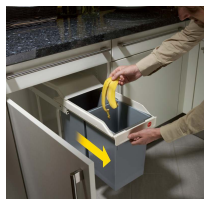

Kosz na śmieci do segregowania odpadów szafkowy MULTI-BOX DUO L 2x 14L

- **Szafkowy kosz na śmieci z wytrzymałych materiałów**
- Nowoczesny sposób na segregację odpadów w zabudowie
- Dwa wyjmowane plastikowe pojemniki, o łącznej pojemności 28 litrów
- Możliwość montażu z lewej, z prawej strony lub pośrodku
- Obudowa z antykorozyjnej, powlekanej blachy stalowej
- Do montażu w szafkach podłogowych z otwieranymi drzwiami od szerokości 30 cm

Dane techniczne:

Waga (kg):	3.9
Wymiary	26 × 50 × 43 cm
Pojemność (l):	14, 28
Szerokość (cm):	26,2
Głębokość (cm):	50,5
Wysokość (cm):	44,8
Kolor:	jasny szary
Tworzywo wykonania:	Stal, Tworzywo sztuczne