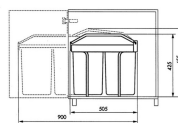

Kosz na śmieci do segregowania odpadów szafkowy MULTI-BOX DUO L 2x 14L

- Szafkowy kosz na śmieci z wytrzymałych materiałów
- Nowoczesny sposób na segregację odpadów w zabudowie
- Dwa wyjmowane plastikowe pojemniki, o łącznej pojemności 28 litrów
- Możliwość montażu z lewej, z prawej strony lub pośrodku
- Obudowa z antykorozyjnej, powlekanej blachy stalowej
- Do montażu w szafkach podłogowych z otwieranymi drzwiami od szerokości 30 cm

Dane techniczne:

Waga (kg):	3.9
Wymiary	26 × 50 × 43 cm
Pojemność (l):	14, 28
Szerokość (cm):	26,2
Głębokość (cm):	50,5
Wysokość (cm):	44,8
Kolor:	jasny szary
Tworzywo wykonania:	Stal, Tworzywo sztuczne