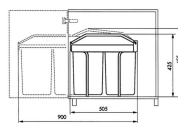

Kosz na śmieci do segregowania odpadów szafkowy MULTI-BOX DUO L 2x 14L

- **Szafkowy kosz na śmieci z wytrzymałych materiałów**
- Nowoczesny sposób na segregację odpadów w zabudowie
- Dwa wyjmowane plastikowe pojemniki, o łącznej pojemności 28 litrów
- Możliwość montażu z lewej, z prawej strony lub pośrodku
- Obudowa z antykorozyjnej, powlekanej blachy stalowej
- Do montażu w szafkach podłogowych z otwieranymi drzwiami od szerokości 30 cm

Dane techniczne:

Waga (kg):	3.9
Wymiary	26 × 50 × 43 cm
Pojemność (l):	14, 28
Szerokość (cm):	26,2
Głębokość (cm):	50,5
Wysokość (cm):	44,8
Kolor:	jasny szary
Tworzywo wykonania:	Stal, Tworzywo sztuczne