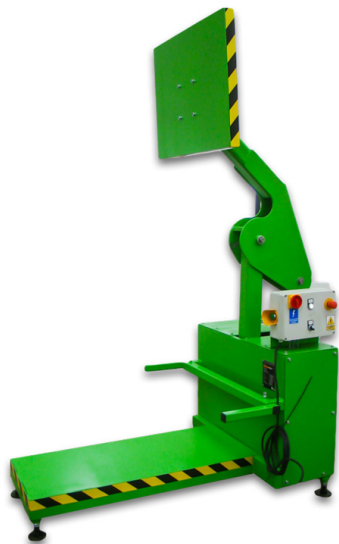

Zgniatarka do pojemników na odpady komunalne EKOCRUSH

- Oszczędność miejsca
- Zredukowanie kosztów wywozu odpadów
- Nacisk 3,5 tony
- Proste i bezpieczne zgniatanie odpadów komunalnych
- Czas zgniatania: **20 sekund!**
- Pasuje do pojemników na odpady komunalne WEBER 660 l, 770 l, 1100 l
- Możliwość wynajmu na okres testowy

Dane techniczne:

Waga (kg):	280
Wymiary	116 × 115 × 165 cm
Kolor:	zielony
Szerokość (cm):	120
Głębokość (cm):	155
Wysokość (cm):	220
Tworzywo wykonania:	Metal