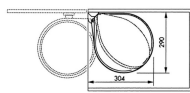

## Kosz na śmieci do kuchni ze stali nierdzewnej szafkowy **COMPACT-BOX M INOX 15L**

- **Pojemnik na odpady, który sprawdzi się w każdej kuchni**
- Pasuje do szafek o szerokości od 40 cm
- Łatwy w montażu i użytkowaniu
- System automatycznego otwierania pokryw
- Materiał: **stal nierdzewna + tworzywo sztuczne**

### Dane techniczne:

<b>Waga (kg):</b>	1.7
<b>Wymiary</b>	28.5 × 28.5 × 35.5 cm
<b>Pojemność (l):</b>	15
<b>Szerokość (cm):</b>	28.5
<b>Głębokość (cm):</b>	28.5
<b>Wysokość (cm):</b>	35,5
<b>Kolor:</b>	srebrny
<b>Tworzywo wykonania:</b>	Stal nierdzewna, Tworzywo sztuczne