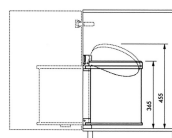

## Kosz na śmieci do kuchni ze stali nierdzewnej szafkowy **COMPACT-BOX M INOX 15L**

- **Pojemnik na odpady, który sprawdzi się w każdej kuchni**
- Pasuje do szafek o szerokości od 40 cm
- Łatwy w montażu i użytkowaniu
- System automatycznego otwierania pokryw
- Materiał: **stal nierdzewna + tworzywo sztuczne**

### Dane techniczne:

<b>Waga (kg):</b>	1.7
<b>Wymiary</b>	28.5 × 28.5 × 35.5 cm
<b>Pojemność (l):</b>	15
<b>Szerokość (cm):</b>	28.5
<b>Głębokość (cm):</b>	28.5
<b>Wysokość (cm):</b>	35,5
<b>Kolor:</b>	srebrny
<b>Tworzywo wykonania:</b>	Stal nierdzewna, Tworzywo sztuczne