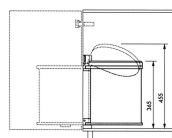

## Kosz na śmieci do kuchni ze stali nierdzewnej szafkowy **COMPACT-BOX M INOX 15L**

- **Pojemnik na odpady, który sprawdzi się w każdej kuchni**
- Pasuje do szafek o szerokości od 40 cm
- Łatwy w montażu i użytkowaniu
- System automatycznego otwierania pokryw
- Materiał: **stal nierdzewna + tworzywo sztuczne**

### Dane techniczne:

|                            |                                    |
|----------------------------|------------------------------------|
| <b>Waga (kg):</b>          | 1.7                                |
| <b>Wymiary</b>             | 28.5 × 28.5 × 35.5 cm              |
| <b>Pojemność (l):</b>      | 15                                 |
| <b>Szerokość (cm):</b>     | 28.5                               |
| <b>Głębokość (cm):</b>     | 28.5                               |
| <b>Wysokość (cm):</b>      | 35,5                               |
| <b>Kolor:</b>              | srebrny                            |
| <b>Tworzywo wykonania:</b> | Stal nierdzewna, Tworzywo sztuczne |