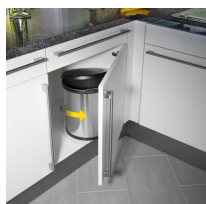

## Kosz na śmieci do kuchni ze stali nierdzewnej szafkowy **COMPACT-BOX M INOX 15L**

- **Pojemnik na odpady, który sprawdzi się w każdej kuchni**
- Pasuje do szafek o szerokości od 40 cm
- Łatwy w montażu i użytkowaniu
- System automatycznego otwierania pokryw
- Materiał: **stal nierdzewna + tworzywo sztuczne**

### Dane techniczne:

|                            |                                    |
|----------------------------|------------------------------------|
| <b>Waga (kg):</b>          | 1.7                                |
| <b>Wymiary</b>             | 28.5 × 28.5 × 35.5 cm              |
| <b>Pojemność (l):</b>      | 15                                 |
| <b>Szerokość (cm):</b>     | 28.5                               |
| <b>Głębokość (cm):</b>     | 28.5                               |
| <b>Wysokość (cm):</b>      | 35,5                               |
| <b>Kolor:</b>              | srebrny                            |
| <b>Tworzywo wykonania:</b> | Stal nierdzewna, Tworzywo sztuczne |