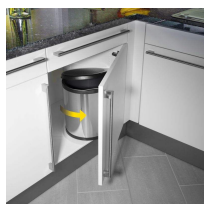

## Kosz na śmieci do kuchni ze stali nierdzewnej szafkowy **COMPACT-BOX M INOX 15L**

- **Pojemnik na odpady, który sprawdzi się w każdej kuchni**
- Pasuje do szafek o szerokości od 40 cm
- Łatwy w montażu i użytkowaniu
- System automatycznego otwierania pokryw
- Materiał: **stal nierdzewna + tworzywo sztuczne**

### Dane techniczne:

<b>Waga (kg):</b>	1.7
<b>Wymiary</b>	28.5 × 28.5 × 35.5 cm
<b>Pojemność (l):</b>	15
<b>Szerokość (cm):</b>	28.5
<b>Głębokość (cm):</b>	28.5
<b>Wysokość (cm):</b>	35,5
<b>Kolor:</b>	srebrny
<b>Tworzywo wykonania:</b>	Stal nierdzewna, Tworzywo sztuczne