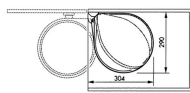

## Kosz na śmieci do kuchni ze stali nierdzewnej szafkowy **COMPACT-BOX M INOX 15L**

- **Pojemnik na odpady, który sprawdzi się w każdej kuchni**
- Pasuje do szafek o szerokości od 40 cm
- Łatwy w montażu i użytkowaniu
- System automatycznego otwierania pokryw
- Materiał: **stal nierdzewna + tworzywo sztuczne**

### Dane techniczne:

|                            |                                    |
|----------------------------|------------------------------------|
| <b>Waga (kg):</b>          | 1.7                                |
| <b>Wymiary</b>             | 28.5 × 28.5 × 35.5 cm              |
| <b>Pojemność (l):</b>      | 15                                 |
| <b>Szerokość (cm):</b>     | 28.5                               |
| <b>Głębokość (cm):</b>     | 28.5                               |
| <b>Wysokość (cm):</b>      | 35,5                               |
| <b>Kolor:</b>              | srebrny                            |
| <b>Tworzywo wykonania:</b> | Stal nierdzewna, Tworzywo sztuczne |