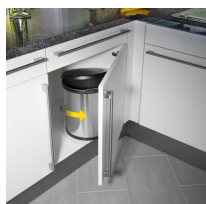

## Kosz na śmieci do kuchni ze stali nierdzewnej szafkowy **COMPACT-BOX M INOX 15L**

- **Pojemnik na odpady, który sprawdzi się w każdej kuchni**
- Pasuje do szafek o szerokości od 40 cm
- Łatwy w montażu i użytkowaniu
- System automatycznego otwierania pokryw
- Materiał: **stal nierdzewna + tworzywo sztuczne**

### Dane techniczne:

<b>Waga (kg):</b>	1.7
<b>Wymiary</b>	28.5 × 28.5 × 35.5 cm
<b>Pojemność (l):</b>	15
<b>Szerokość (cm):</b>	28.5
<b>Głębokość (cm):</b>	28.5
<b>Wysokość (cm):</b>	35,5
<b>Kolor:</b>	srebrny
<b>Tworzywo wykonania:</b>	Stal nierdzewna, Tworzywo sztuczne