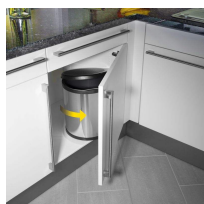

Kosz na śmieci do kuchni ze stali nierdzewnej szafkowy COMPACT-BOX INOX 15L

- **Pojemnik na odpady, który sprawdzi się w każdej kuchni**
- Pasuje do szafek o szerokości od 40 cm
- Łatwy w montażu i użytkowaniu
- System automatycznego otwierania pokryw
- Materiał: **stal nierdzewna + tworzywo sztuczne**

Dane techniczne:

Waga (kg):	1.7
Wymiary	28,5 × 28,5 × 35,5 cm
Pojemność (l):	15
Szerokość (cm):	28.5
Głębokość (cm):	28.5
Wysokość (cm):	35.5
Kolor:	srebrny
Tworzywo wykonania:	Stal nierdzewna, Tworzywo sztuczne