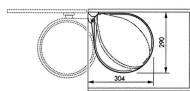

Kosz na śmieci do kuchni ze stali nierdzewnej szafkowy COMPACT-BOX INOX 15L

- **Pojemnik na odpady, który sprawdzi się w każdej kuchni**
- Pasuje do szafek o szerokości od 40 cm
- Łatwy w montażu i użytkowaniu
- System automatycznego otwierania pokryw
- Materiał: **stal nierdzewna + tworzywo sztuczne**

Dane techniczne:

Waga (kg):	1.7
Wymiary	28,5 × 28,5 × 35,5 cm
Pojemność (l):	15
Szerokość (cm):	28.5
Głębokość (cm):	28.5
Wysokość (cm):	35.5
Kolor:	srebrny
Tworzywo wykonania:	Stal nierdzewna, Tworzywo sztuczne