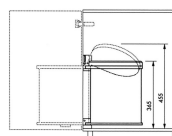

Kosz na śmieci do kuchni ze stali nierdzewnej szafkowy COMPACT-BOX INOX 15L

- **Pojemnik na odpady, który sprawdzi się w każdej kuchni**
- Pasuje do szafek o szerokości od 40 cm
- Łatwy w montażu i użytkowaniu
- System automatycznego otwierania pokryw
- Materiał: **stal nierdzewna + tworzywo sztuczne**

Dane techniczne:

Waga (kg):	1.7
Wymiary	28,5 × 28,5 × 35,5 cm
Pojemność (l):	15
Szerokość (cm):	28.5
Głębokość (cm):	28.5
Wysokość (cm):	35.5
Kolor:	srebrny
Tworzywo wykonania:	Stal nierdzewna, Tworzywo sztuczne