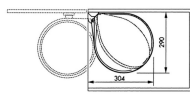

Kosz na śmieci do kuchni ze stali nierdzewnej szafkowy **COMPACT-BOX M INOX 15L**

- **Pojemnik na odpady, który sprawdzi się w każdej kuchni**
- Pasuje do szafek o szerokości od 40 cm
- Łatwy w montażu i użytkowaniu
- System automatycznego otwierania pokryw
- Materiał: **stal nierdzewna + tworzywo sztuczne**

Dane techniczne:

Waga (kg):	1.7
Wymiary	28.5 × 28.5 × 35.5 cm
Pojemność (l):	15
Szerokość (cm):	28.5
Głębokość (cm):	28.5
Wysokość (cm):	35,5
Kolor:	srebrny
Tworzywo wykonania:	Stal nierdzewna, Tworzywo sztuczne