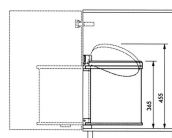

Kosz na śmieci do kuchni ze stali nierdzewnej szafkowy **COMPACT-BOX M INOX 15L**

- **Pojemnik na odpady, który sprawdzi się w każdej kuchni**
- Pasuje do szafek o szerokości od 40 cm
- Łatwy w montażu i użytkowaniu
- System automatycznego otwierania pokryw
- Materiał: **stal nierdzewna + tworzywo sztuczne**

Dane techniczne:

Waga (kg):	1.7
Wymiary	28.5 × 28.5 × 35.5 cm
Pojemność (l):	15
Szerokość (cm):	28.5
Głębokość (cm):	28.5
Wysokość (cm):	35,5
Kolor:	srebrny
Tworzywo wykonania:	Stal nierdzewna, Tworzywo sztuczne