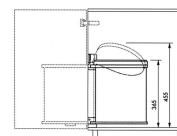

Kosz na śmieci do kuchni szafkowy COMPACT-BOX M 15L BIAŁY

- **Pojemnik na odpady idealny do każdej kuchni**
- Pasuje do szafek o szerokości od 40 cm
- Łatwy w montażu i użytkowaniu
- System automatycznego otwierania pokrywy
- Materiał: antykorozyjna blacha stalowa pokryta białą farbą + tworzywo sztuczne w kolorze białym
- Sprawdź też model [ze stali nierdzewnej](#)

Dane techniczne:

Waga (kg):	1.7
Wymiary	28.5 × 28.5 × 35.5 cm
Pojemność (l):	15
Szerokość (cm):	28.5
Głębokość (cm):	28.5
Wysokość (cm):	35.5
Kolor:	biały
Tworzywo wykonania:	Stal, Tworzywo sztuczne