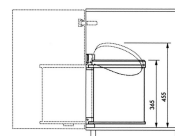

Kosz na śmieci do kuchni szafkowy **COMPACT-BOX M 15L BIAŁY**

- **Pojemnik na odpady idealny do każdej kuchni**
- Pasuje do szafek o szerokości od 40 cm
- Łatwy w montażu i użytkowaniu
- System automatycznego otwierania pokrywy
- Materiał: antykorozyjna blacha stalowa pokryta białą farbą + tworzywo sztuczne w kolorze białym
- Sprawdź też model [ze stali nierdzewnej](#)

Dane techniczne:

Waga (kg):	1.7
Wymiary	28.5 × 28.5 × 35.5 cm
Pojemność (l):	15
Szerokość (cm):	28.5
Głębokość (cm):	28.5
Wysokość (cm):	35.5
Kolor:	biały
Tworzywo wykonania:	Stal, Tworzywo sztuczne