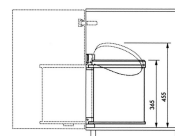

Kosz na śmieci do kuchni szafkowy **COMPACT-BOX M 15L BIAŁY**

- Pojemnik idealny do każdej kuchni
- Pasuje do szafek o szerokości od 40cm
- Łatwy w montażu i użytkowaniu
- System automatycznego otwierania pokrywy
- Materiał: antykorozyjna blacha stalowa pokryta białą farbą + tworzywo sztuczne w kolorze białym

Dane techniczne:

Waga (kg):	1.7
Wymiary	28.5 × 28.5 × 35.5 cm
Pojemność (l):	15
Szerokość (cm):	28.5
Głębokość (cm):	28.5
Wysokość (cm):	35.5
Kolor:	biały
Tworzywo wykonania:	Stal, Tworzywo sztuczne