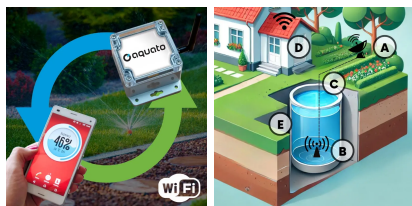

Czujnik poziomu cieczy do zbiorników i szamb łączność WiFi AQUATO

- Czujnik AQUATO monitoruje poziom wody w zbiornikach na deszczówkę i szamba
- Łączność WiFi zapewnia zdalny dostęp do danych
- Pasuje do różnych typów zbiorników, łatwy w instalacji
- Aplikacja Android i iOS umożliwia szybki podgląd
- Dane prezentowane w formie czytelnych wykresów

Dane techniczne:

Waga (kg):	2
Wymiary	15 × 15 × 25 cm
Kolor:	czarny
Szerokość (cm):	15
Głębokość (cm):	15
Wysokość (cm):	25
Tworzywo wykonania:	Metal, Tworzywo sztuczne