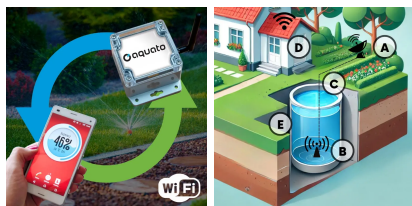

## Czujnik poziomu cieczy do zbiorników i szamb łączyność WiFi AQUATO

- Czujnik AQUATO monitoruje poziom wody w zbiornikach na deszczówkę i szamba
- Łączność WiFi zapewnia zdalny dostęp do danych
- Pasuje do różnych typów zbiorników, łatwy w instalacji
- Aplikacja Android i iOS umożliwia szybki podgląd
- Dane prezentowane w formie czytelnych wykresów

### Dane techniczne:

<b>Waga (kg):</b>	2
<b>Wymiary</b>	15 × 15 × 25 cm
<b>Kolor:</b>	czarny
<b>Szerokość (cm):</b>	15
<b>Głębokość (cm):</b>	15
<b>Wysokość (cm):</b>	25
<b>Tworzywo wykonania:</b>	Metal, Tworzywo sztuczne