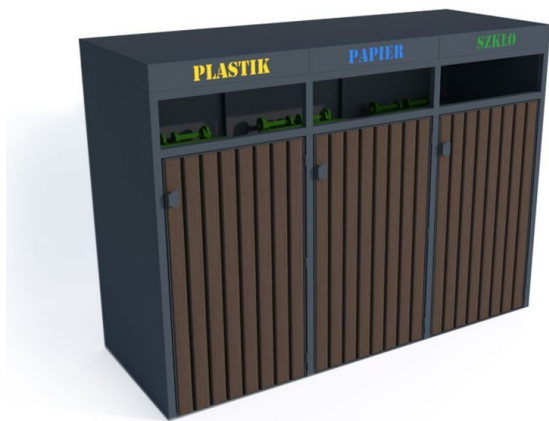

Obudowa na pojemniki komunalne COVER WORD 3×120

- Praktyczne i estetyczne zabezpieczenie pojemników
- Szeroka gama kolorów obudowy
- Wykonane z blachy o grubości **1,5 mm** i drewna iglastego
- Możliwość montażu do podłoża
- Obudowa na **3 pojemniki** o maksymalnej pojemności **120 l**

Dane techniczne:

Waga (kg):	160
Wymiary	192 × 71.5 × 138 cm
Pojemność (l):	120, 360
Kolor:	brązowy, czarny, grafitowy, niebieski, zielony, żółty
Szerokość (cm):	192
Głębokość (cm):	71,5
Wysokość (cm):	138
Tworzywo wykonania:	Drewno, Stal ocynkowana