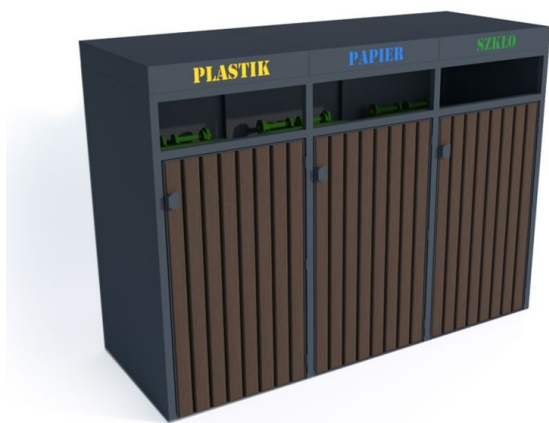

## Obudowa na pojemniki komunalne COVER WORD 3×120

- Praktyczne i estetyczne zabezpieczenie pojemników
- Szeroka gama kolorów obudowy
- Wykonane z blachy o grubości **1,5 mm** i drewna iglastego
- Możliwość montażu do podłoża
- Obudowa na **3 pojemniki** o maksymalnej pojemności **120 l**

### Dane techniczne:

<b>Waga (kg):</b>	160
<b>Wymiary</b>	192 × 71.5 × 138 cm
<b>Pojemność (l):</b>	120, 360
<b>Kolor:</b>	brązowy, czarny, grafitowy, niebieski, zielony, żółty
<b>Szerokość (cm):</b>	192
<b>Głębokość (cm):</b>	71,5
<b>Wysokość (cm):</b>	138
<b>Tworzywo wykonania:</b>	Drewno, Stal ocynkowana