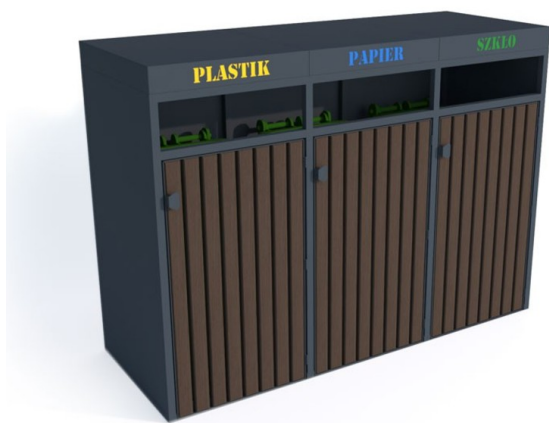

Obudowa na pojemniki komunalne COVER WORD 3×120

- Praktyczne i estetyczne zabezpieczenie pojemników
- Szeroka gama kolorów obudowy
- Wykonane z blachy o grubości **1,5 mm** i drewna iglastego
- Możliwość montażu do podłoża
- Obudowa na **3 pojemniki** o maksymalnej pojemności **120 l**

Dane techniczne:

Waga (kg):	160
Wymiary	192 × 71.5 × 138 cm
Pojemność (l):	120, 360
Kolor:	brązowy, czarny, grafitowy, niebieski, zielony, żółty
Szerokość (cm):	192
Głębokość (cm):	71,5
Wysokość (cm):	138
Tworzywo wykonania:	Drewno, Stal ocynkowana