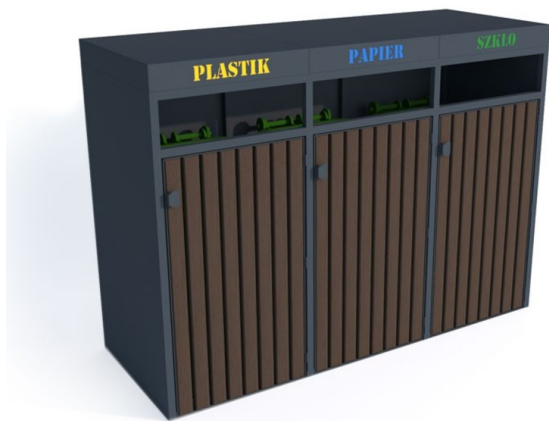

## Obudowa na pojemniki komunalne COVER WORD 3×120

- Praktyczne i estetyczne zabezpieczenie pojemników
- Szeroka gama kolorów obudowy
- Wykonane z blachy o grubości **1,5 mm** i drewna iglastego
- Możliwość montażu do podłoża
- Obudowa na **3 pojemniki** o maksymalnej pojemności **120 l**

### Dane techniczne:

<b>Waga (kg):</b>	160
<b>Wymiary</b>	192 × 71,5 × 138 cm
<b>Pojemność (l):</b>	120, 360
<b>Kolor:</b>	brązowy, czarny, grafitowy, niebieski, zielony, żółty
<b>Szerokość (cm):</b>	192
<b>Głębokość (cm):</b>	71.5
<b>Wysokość (cm):</b>	138
<b>Tworzywo wykonania:</b>	Drewno, Stal ocynkowana