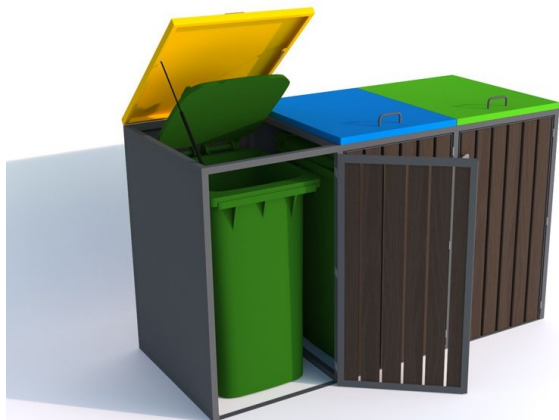

Obudowa na pojemniki komunalne COVER WOOD 3×240

- Praktyczne i estetyczne zabezpieczenie pojemników
- Kolorowe klapy dla rozróżnienia frakcji
- Wykonane z drewna iglastego i blachy o grubości **1,5 mm**
- Możliwość montażu do podłoża
- Możliwość montażu zamków na zamówienie
- Obudowa na **3 pojemniki** o maksymalnej pojemności **240 l**

Dane techniczne:

Waga (kg):	160
Wymiary	205 × 88 × 123 cm
Pojemność (l):	240, 720
Kolor:	brązowy, czarny, grafitowy, niebieski, zielony, żółty
Szerokość (cm):	205
Głębokość (cm):	88
Wysokość (cm):	123
Tworzywo wykonania:	Drewno, Stal ocynkowana