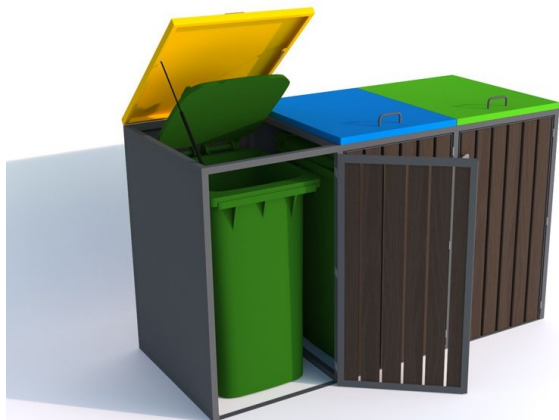

## Obudowa na pojemniki komunalne COVER WOOD 3×240

- Praktyczne i estetyczne zabezpieczenie pojemników
- Kolorowe klapy dla rozróżnienia frakcji
- Wykonane z drewna iglastego i blachy o grubości **1,5 mm**
- Możliwość montażu do podłoża
- Możliwość montażu zamków na zamówienie
- Obudowa na **3 pojemniki** o maksymalnej pojemności **240 l**

### Dane techniczne:

<b>Waga (kg):</b>	160
<b>Wymiary</b>	205 × 88 × 123 cm
<b>Pojemność (l):</b>	240, 720
<b>Kolor:</b>	brązowy, czarny, grafitowy, niebieski, zielony, żółty
<b>Szerokość (cm):</b>	205
<b>Głębokość (cm):</b>	88
<b>Wysokość (cm):</b>	123
<b>Tworzywo wykonania:</b>	Drewno, Stal ocynkowana