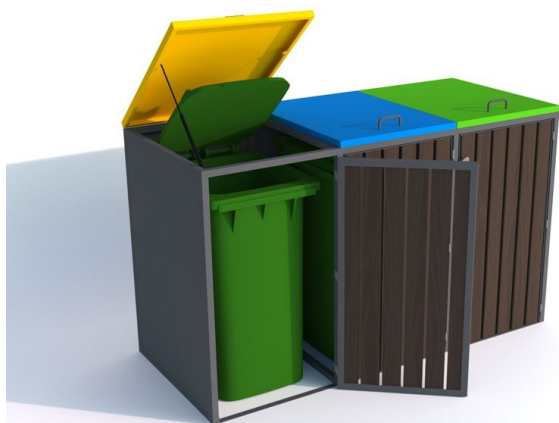

Obudowa na pojemniki komunalne COVER WOOD 3×240

- Praktyczne i estetyczne zabezpieczenie pojemników
- Kolorowe klapy dla rozróżnienia frakcji
- Wykonane z drewna iglastego i blachy o grubości **1,5 mm**
- Możliwość montażu do podłoża
- Możliwość montażu zamków na zamówienie
- Obudowa na **3 pojemniki** o maksymalnej pojemności **240 l**

Dane techniczne:

Waga (kg):	160
Wymiary	205 × 88 × 123 cm
Pojemność (l):	240, 720
Kolor:	brązowy, czarny, grafitowy, niebieski, zielony, żółty
Szerokość (cm):	205
Głębokość (cm):	88
Wysokość (cm):	123
Tworzywo wykonania:	Drewno, Stal ocynkowana