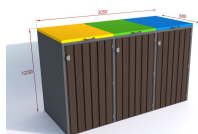

## Obudowa na pojemniki komunalne COVER WOOD 3×240

- Praktyczne i estetyczne zabezpieczenie pojemników
- Kolorowe klapy dla rozróżnienia frakcji
- Wykonane z drewna iglastego i blachy o grubości **1,5 mm**
- Możliwość montażu do podłoża
- Możliwość montażu zamków na zamówienie
- Obudowa na **3 pojemniki** o maksymalnej pojemności **240 l**

### Dane techniczne:

<b>Waga (kg):</b>	160
<b>Wymiary</b>	205 × 88 × 123 cm
<b>Pojemność (l):</b>	240, 720
<b>Kolor:</b>	brązowy, czarny, grafitowy, niebieski, zielony, żółty
<b>Szerokość (cm):</b>	205
<b>Głębokość (cm):</b>	88
<b>Wysokość (cm):</b>	123
<b>Tworzywo wykonania:</b>	Drewno, Stal ocynkowana