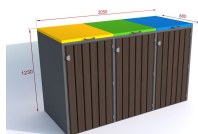

Obudowa na pojemniki komunalne COVER WOOD 3×240

- Praktyczne i estetyczne zabezpieczenie pojemników
- Kolorowe klapy dla rozróżnienia frakcji
- Wykonane z drewna iglastego i blachy o grubości **1,5 mm**
- Możliwość montażu do podłoża
- Możliwość montażu zamków na zamówienie
- Obudowa na **3 pojemniki** o maksymalnej pojemności **240 l**

Dane techniczne:

Waga (kg):	160
Wymiary	205 × 88 × 123 cm
Pojemność (l):	240, 720
Kolor:	brązowy, czarny, grafitowy, niebieski, zielony, żółty
Szerokość (cm):	205
Głębokość (cm):	88
Wysokość (cm):	123
Tworzywo wykonania:	Drewno, Stal ocynkowana