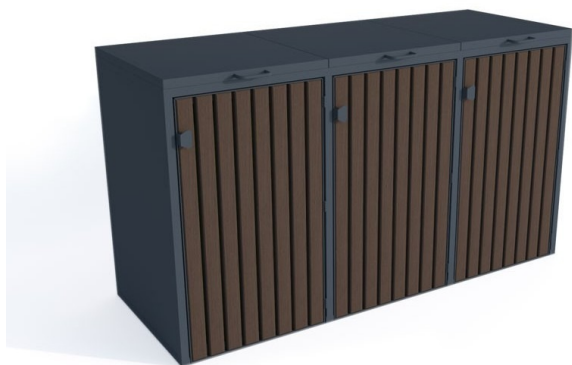

Obudowa na pojemniki komunalne COVER WOOD 3×120

- Praktyczne i estetyczne zabezpieczenie pojemników
- Swoboda w doborze koloru kłap i obudowy
- Wykonane z drewna iglastego i blachy o grubości **1,5 mm**
- Możliwość montażu do podłoża
- Możliwość montażu zamków na zamówienie
- Obudowa na **3 pojemniki** o maksymalnej pojemności **120 l**

Dane techniczne:

Waga (kg):	160
Wymiary	192 × 71.5 × 108 cm
Pojemność (l):	120, 360
Kolor:	brązowy, czarny, grafitowy, niebieski, zielony, żółty
Szerokość (cm):	192
Głębokość (cm):	71,5
Wysokość (cm):	108
Tworzywo wykonania:	Drewno, Stal ocynkowana