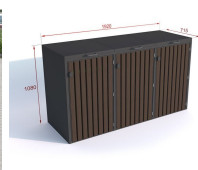

Obudowa na pojemniki komunalne COVER WOOD 3×120

- Praktyczne i estetyczne zabezpieczenie pojemników
- Swoboda w doborze koloru kłap i obudowy
- Wykonane z drewna iglastego i blachy o grubości **1,5 mm**
- Możliwość montażu do podłoża
- Możliwość montażu zamków na zamówienie
- Obudowa na **3 pojemniki** o maksymalnej pojemności **120 l**

Dane techniczne:

Waga (kg):	160
Wymiary	192 × 71.5 × 108 cm
Pojemność (l):	120, 360
Kolor:	brązowy, czarny, grafitowy, niebieski, zielony, żółty
Szerokość (cm):	192
Głębokość (cm):	71,5
Wysokość (cm):	108
Tworzywo wykonania:	Drewno, Stal ocynkowana