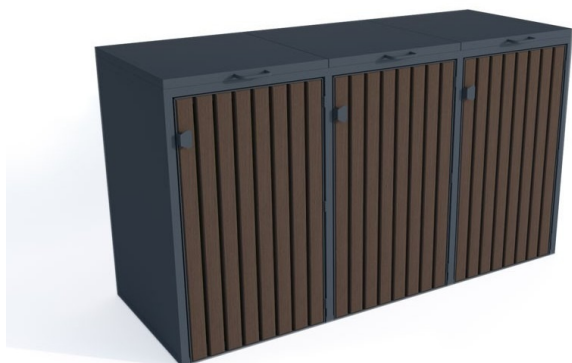

Obudowa na pojemniki komunalne COVER WOOD 3×120

- Praktyczne i estetyczne zabezpieczenie pojemników
- Swoboda w doborze koloru klap i obudowy
- Wykonane z drewna iglastego i blachy o grubości **1,5 mm**
- Możliwość montażu do podłoża
- Możliwość montażu zamków na zamówienie
- Obudowa na **3 pojemniki** o maksymalnej pojemności **120 l**

Dane techniczne:

Waga (kg):	160
Wymiary	192 × 71.5 × 108 cm
Pojemność (l):	120, 360
Kolor:	brązowy, czarny, grafitowy, niebieski, zielony, żółty
Szerokość (cm):	192
Głębokość (cm):	71,5
Wysokość (cm):	108
Tworzywo wykonania:	Drewno, Stal ocynkowana