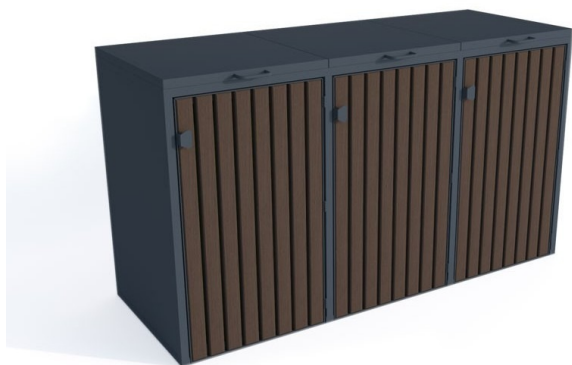

## Obudowa na pojemniki komunalne COVER WOOD 3×120

- Praktyczne i estetyczne zabezpieczenie pojemników
- Swoboda w doborze koloru klap i obudowy
- Wykonane z drewna iglastego i blachy o grubości **1,5 mm**
- Możliwość montażu do podłoża
- Możliwość montażu zamków na zamówienie
- Obudowa na **3 pojemniki** o maksymalnej pojemności **120 l**

### Dane techniczne:

|                            |   |
|----------------------------|---|
| <b>Waga (kg):</b>          | 160   |
| <b>Wymiary</b>             | 192 × 71.5 × 108 cm                                   |
| <b>Pojemność (l):</b>      | 120, 360  |
| <b>Kolor:</b>              | brązowy, czarny, grafitowy, niebieski, zielony, żółty |
| <b>Szerokość (cm):</b>     | 192   |
| <b>Głębokość (cm):</b>     | 71,5  |
| <b>Wysokość (cm):</b>      | 108   |
| <b>Tworzywo wykonania:</b> | Drewno, Stal ocynkowana                               |