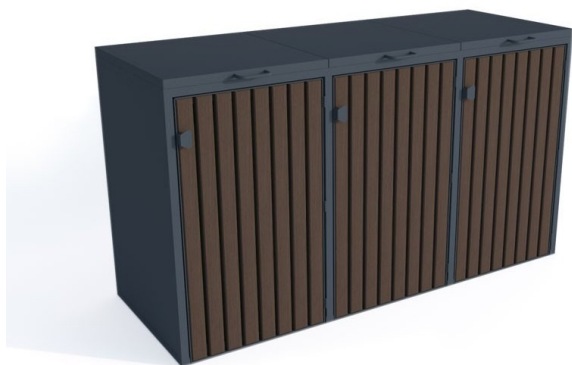

Obudowa na pojemniki komunalne COVER WOOD 3×120

- Praktyczne i estetyczne zabezpieczenie pojemników
- Swoboda w doborze koloru klap i obudowy
- Wykonane z drewna iglastego i blachy o grubości **1,5 mm**
- Możliwość montażu do podłoża
- Możliwość montażu zamków na zamówienie
- Obudowa na **3 pojemniki** o maksymalnej pojemności **120 l**

Dane techniczne:

Waga (kg):	160
Wymiary	192 × 71,5 × 108 cm
Pojemność (l):	120, 360
Kolor:	brązowy, czarny, grafitowy, niebieski, zielony, żółty
Szerokość (cm):	192
Głębokość (cm):	71,5
Wysokość (cm):	108
Tworzywo wykonania:	Drewno, Stal ocynkowana