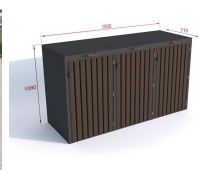

Obudowa na pojemniki komunalne COVER WOOD 3×120

- Praktyczne i estetyczne zabezpieczenie pojemników
- Swoboda w doborze koloru klap i obudowy
- Wykonane z drewna iglastego i blachy o grubości **1,5 mm**
- Możliwość montażu do podłoża
- Możliwość montażu zamków na zamówienie
- Obudowa na **3 pojemniki** o maksymalnej pojemności **120 l**

Dane techniczne:

Waga (kg):	160
Wymiary	192 × 71,5 × 108 cm
Pojemność (l):	120, 360
Kolor:	brązowy, czarny, grafitowy, niebieski, zielony, żółty
Szerokość (cm):	192
Głębokość (cm):	71,5
Wysokość (cm):	108
Tworzywo wykonania:	Drewno, Stal ocynkowana