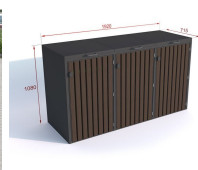

## Obudowa na pojemniki komunalne COVER WOOD 3×120

- Praktyczne i estetyczne zabezpieczenie pojemników
- Swoboda w doborze koloru klap i obudowy
- Wykonane z drewna iglastego i blachy o grubości **1,5 mm**
- Możliwość montażu do podłoża
- Możliwość montażu zamków na zamówienie
- Obudowa na **3 pojemniki** o maksymalnej pojemności **120 l**

### Dane techniczne:

|                            |   |
|----------------------------|---|
| <b>Waga (kg):</b>          | 160   |
| <b>Wymiary</b>             | 192 × 71.5 × 108 cm                                   |
| <b>Pojemność (l):</b>      | 120, 360  |
| <b>Kolor:</b>              | brązowy, czarny, grafitowy, niebieski, zielony, żółty |
| <b>Szerokość (cm):</b>     | 192   |
| <b>Głębokość (cm):</b>     | 71,5  |
| <b>Wysokość (cm):</b>      | 108   |
| <b>Tworzywo wykonania:</b> | Drewno, Stal ocynkowana                               |