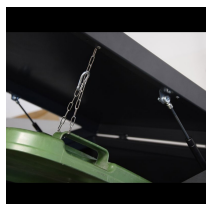

Obudowa na pojemnik komunalny COVER DEKO SINGLE 120

- Praktyczne i estetyczne zabezpieczenie pojemników
- Możliwość doboru koloru obudowy
- Wykonane z blachy o grubości **1,5 mm**
- Możliwość montażu do podłoża
- Możliwość montażu zamków na zamówienie
- Obudowa na pojemnik o maksymalnej pojemności **120 l**

Dane techniczne:

Waga (kg):	55
Wymiary	64 × 71.5 × 108 cm
Pojemność (l):	120
Kolor:	brązowy, czarny, grafitowy, niebieski, zielony, żółty
Szerokość (cm):	64
Głębokość (cm):	71,5
Wysokość (cm):	108
Tworzywo wykonania:	Stal ocynkowana