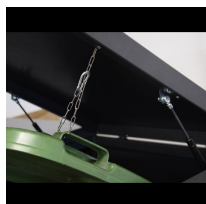

Obudowa na pojemnik komunalny COVER DEKO SINGLE 120

- Praktyczne i estetyczne zabezpieczenie pojemników
- Możliwość doboru koloru obudowy
- Wykonane z blachy o grubości **1,5 mm**
- Możliwość montażu do podłoża
- Możliwość montażu zamków na zamówienie
- Obudowa na pojemnik o maksymalnej pojemności **120 l**

Dane techniczne:

Waga (kg):	55
Wymiary	64 × 71,5 × 108 cm
Pojemność (l):	120
Kolor:	brązowy, czarny, grafitowy, niebieski, zielony, żółty
Szerokość (cm):	64
Głębokość (cm):	71.5
Wysokość (cm):	108
Tworzywo wykonania:	Stal ocynkowana