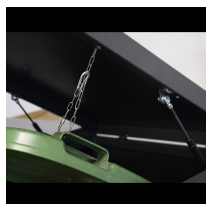

## Obudowa na pojemnik komunalny COVER DEKO SINGLE 120

- Praktyczne i estetyczne zabezpieczenie pojemników
- Możliwość doboru koloru obudowy
- Wykonane z blachy o grubości **1,5 mm**
- Możliwość montażu do podłoża
- Możliwość montażu zamków na zamówienie
- Obudowa na pojemnik o maksymalnej pojemności **120 l**

### Dane techniczne:

<b>Waga (kg):</b>	55
<b>Wymiary</b>	64 × 71.5 × 108 cm
<b>Pojemność (l):</b>	120
<b>Kolor:</b>	brązowy, czarny, grafitowy, niebieski, zielony, żółty
<b>Szerokość (cm):</b>	64
<b>Głębokość (cm):</b>	71,5
<b>Wysokość (cm):</b>	108
<b>Tworzywo wykonania:</b>	Stal ocynkowana