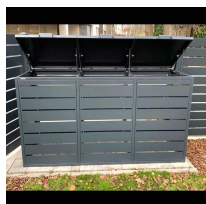

Obudowa na pojemniki komunalne COVER DEKO 3×120

- Praktyczne i estetyczne zabezpieczenie pojemników
- Możliwość doboru koloru obudowy
- Wykonane z blachy o grubości **1,5 mm**
- Możliwość montażu do podłoża
- Możliwość montażu zamków na zamówienie
- Obudowa na **3 pojemniki** o maksymalnej pojemności **120 l**

Dane techniczne:

Waga (kg):	155
Wymiary	192 × 71.5 × 108 cm
Pojemność (l):	120, 360
Kolor:	brązowy, czarny, grafitowy, niebieski, zielony, żółty
Szerokość (cm):	192
Głębokość (cm):	71,5
Wysokość (cm):	108
Tworzywo wykonania:	Stal ocynkowana