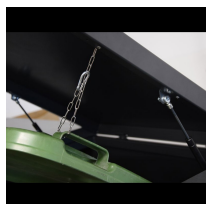

Obudowa na pojemniki komunalne COVER DEKO 3×120

- Praktyczne i estetyczne zabezpieczenie pojemników
- Możliwość doboru koloru obudowy
- Wykonane z blachy o grubości **1,5 mm**
- Możliwość montażu do podłoża
- Możliwość montażu zamków na zamówienie
- Obudowa na **3 pojemniki** o maksymalnej pojemności **120 l**

Dane techniczne:

Waga (kg):	155
Wymiary	192 × 71.5 × 108 cm
Pojemność (l):	120, 360
Kolor:	brązowy, czarny, grafitowy, niebieski, zielony, żółty
Szerokość (cm):	192
Głębokość (cm):	71,5
Wysokość (cm):	108
Tworzywo wykonania:	Stal ocynkowana