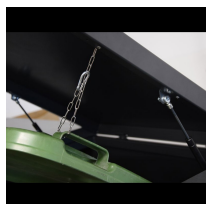

## Obudowa na pojemniki komunalne COVER DEKO 3×120

- Praktyczne i estetyczne zabezpieczenie pojemników
- Możliwość doboru koloru obudowy
- Wykonane z blachy o grubości **1,5 mm**
- Możliwość montażu do podłoża
- Możliwość montażu zamków na zamówienie
- Obudowa na **3 pojemniki** o maksymalnej pojemności **120 l**

### Dane techniczne:

<b>Waga (kg):</b>	155
<b>Wymiary</b>	192 × 71.5 × 108 cm
<b>Pojemność (l):</b>	120, 360
<b>Kolor:</b>	brązowy, czarny, grafitowy, niebieski, zielony, żółty
<b>Szerokość (cm):</b>	192
<b>Głębokość (cm):</b>	71,5
<b>Wysokość (cm):</b>	108
<b>Tworzywo wykonania:</b>	Stal ocynkowana