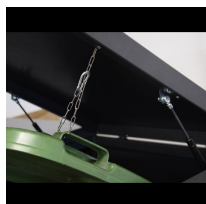

## Obudowa na pojemniki komunalne COVER DEKO 3×120

- Praktyczne i estetyczne zabezpieczenie pojemników
- Możliwość doboru koloru obudowy
- Wykonane z blachy o grubości **1,5 mm**
- Możliwość montażu do podłoża
- Możliwość montażu zamków na zamówienie
- Obudowa na **3 pojemniki** o maksymalnej pojemności **120 l**

### Dane techniczne:

<b>Waga (kg):</b>	155
<b>Wymiary</b>	192 × 71,5 × 108 cm
<b>Pojemność (l):</b>	120, 360
<b>Kolor:</b>	brązowy, czarny, grafitowy, niebieski, zielony, żółty
<b>Szerokość (cm):</b>	192
<b>Głębokość (cm):</b>	71.5
<b>Wysokość (cm):</b>	108
<b>Tworzywo wykonania:</b>	Stal ocynkowana