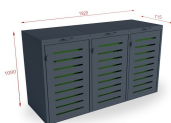

## Obudowa na pojemniki komunalne COVER DEKO 3×120

- Praktyczne i estetyczne zabezpieczenie pojemników
- Możliwość doboru koloru obudowy
- Wykonane z blachy o grubości **1,5 mm**
- Możliwość montażu do podłoża
- Możliwość montażu zamków na zamówienie
- Obudowa na **3 pojemniki** o maksymalnej pojemności **120 l**

### Dane techniczne:

<b>Waga (kg):</b>	155
<b>Wymiary</b>	192 × 71,5 × 108 cm
<b>Pojemność (l):</b>	120, 360
<b>Kolor:</b>	brązowy, czarny, grafitowy, niebieski, zielony, żółty
<b>Szerokość (cm):</b>	192
<b>Głębokość (cm):</b>	71.5
<b>Wysokość (cm):</b>	108
<b>Tworzywo wykonania:</b>	Stal ocynkowana