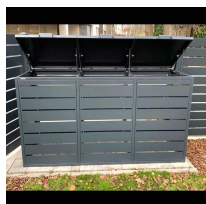

## Obudowa na pojemniki komunalne COVER DEKO 3×120

- Praktyczne i estetyczne zabezpieczenie pojemników
- Możliwość doboru koloru obudowy
- Wykonane z blachy o grubości **1,5 mm**
- Możliwość montażu do podłoża
- Możliwość montażu zamków na zamówienie
- Obudowa na **3 pojemniki** o maksymalnej pojemności **120 l**

### Dane techniczne:

<b>Waga (kg):</b>	155
<b>Wymiary</b>	192 × 71.5 × 108 cm
<b>Pojemność (l):</b>	120, 360
<b>Kolor:</b>	brązowy, czarny, grafitowy, niebieski, zielony, żółty
<b>Szerokość (cm):</b>	192
<b>Głębokość (cm):</b>	71,5
<b>Wysokość (cm):</b>	108
<b>Tworzywo wykonania:</b>	Stal ocynkowana