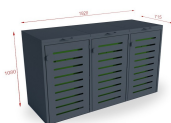

## Obudowa na pojemniki komunalne COVER DEKO 3×120

- Praktyczne i estetyczne zabezpieczenie pojemników
- Możliwość doboru koloru obudowy
- Wykonane z blachy o grubości **1,5 mm**
- Możliwość montażu do podłoża
- Możliwość montażu zamków na zamówienie
- Obudowa na **3 pojemniki** o maksymalnej pojemności **120 l**

### Dane techniczne:

<b>Waga (kg):</b>	155
<b>Wymiary</b>	192 × 71.5 × 108 cm
<b>Pojemność (l):</b>	120, 360
<b>Kolor:</b>	brązowy, czarny, grafitowy, niebieski, zielony, żółty
<b>Szerokość (cm):</b>	192
<b>Głębokość (cm):</b>	71,5
<b>Wysokość (cm):</b>	108
<b>Tworzywo wykonania:</b>	Stal ocynkowana