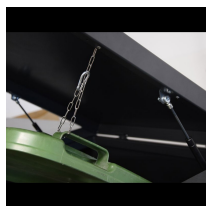

Obudowa na pojemniki komunalne COVER DEKO 3×120

- Praktyczne i estetyczne zabezpieczenie pojemników
- Możliwość doboru koloru obudowy
- Wykonane z blachy o grubości **1,5 mm**
- Możliwość montażu do podłoża
- Możliwość montażu zamków na zamówienie
- Obudowa na **3 pojemniki** o maksymalnej pojemności **120 l**

Dane techniczne:

Waga (kg):	155
Wymiary	192 × 71.5 × 108 cm
Pojemność (l):	120, 360
Kolor:	brązowy, czarny, grafitowy, niebieski, zielony, żółty
Szerokość (cm):	192
Głębokość (cm):	71,5
Wysokość (cm):	108
Tworzywo wykonania:	Stal ocynkowana