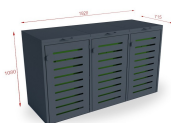

Obudowa na pojemniki komunalne COVER DEKO 3×120

- Praktyczne i estetyczne zabezpieczenie pojemników
- Możliwość doboru koloru obudowy
- Wykonane z blachy o grubości **1,5 mm**
- Możliwość montażu do podłoża
- Możliwość montażu zamków na zamówienie
- Obudowa na **3 pojemniki** o maksymalnej pojemności **120 l**

Dane techniczne:

Waga (kg):	155
Wymiary	192 × 71.5 × 108 cm
Pojemność (l):	120, 360
Kolor:	brązowy, czarny, grafitowy, niebieski, zielony, żółty
Szerokość (cm):	192
Głębokość (cm):	71,5
Wysokość (cm):	108
Tworzywo wykonania:	Stal ocynkowana