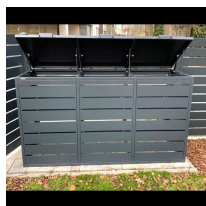

Obudowa na pojemniki komunalne COVER DEKO 3×120

- Praktyczne i estetyczne zabezpieczenie pojemników
- Możliwość doboru koloru obudowy
- Wykonane z blachy o grubości **1,5 mm**
- Możliwość montażu do podłoża
- Możliwość montażu zamków na zamówienie
- Obudowa na **3 pojemniki** o maksymalnej pojemności **120 l**

Dane techniczne:

Waga (kg):	155
Wymiary	192 × 71.5 × 108 cm
Pojemność (l):	120, 360
Kolor:	brązowy, czarny, grafitowy, niebieski, zielony, żółty
Szerokość (cm):	192
Głębokość (cm):	71,5
Wysokość (cm):	108
Tworzywo wykonania:	Stal ocynkowana