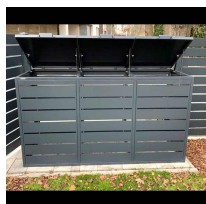

## Obudowa na pojemniki komunalne COVER DEKO 3×120

- Praktyczne i estetyczne zabezpieczenie pojemników
- Możliwość doboru koloru obudowy
- Wykonane z blachy o grubości **1,5 mm**
- Możliwość montażu do podłoża
- Możliwość montażu zamków na zamówienie
- Obudowa na **3 pojemniki** o maksymalnej pojemności **120 l**

### Dane techniczne:

<b>Waga (kg):</b>	155
<b>Wymiary</b>	192 × 71,5 × 108 cm
<b>Pojemność (l):</b>	120, 360
<b>Kolor:</b>	brązowy, czarny, grafitowy, niebieski, zielony, żółty
<b>Szerokość (cm):</b>	192
<b>Głębokość (cm):</b>	71.5
<b>Wysokość (cm):</b>	108
<b>Tworzywo wykonania:</b>	Stal ocynkowana