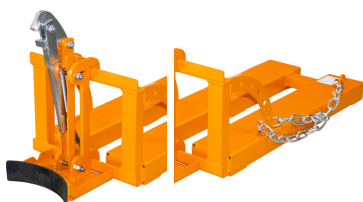

A - 120 mm
B - 140 mm
C - 60 mm

Dane techniczne:

Waga (kg):	32
Wymiary	105 × 41 × 46 cm
Szerokość (cm):	41
Głębokość (cm):	105
Wysokość (cm):	46
Nośność (kg):	100
Kolor:	czerwony, niebieski, pomarańczowy, szary, zielony
Tworzywo wykonania:	Stal