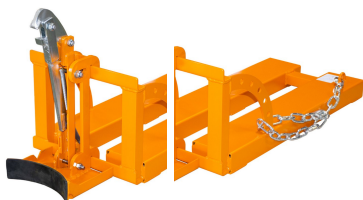

A - 120 mm
B - 140 mm
C - 60 mm

Dane techniczne:

Waga (kg):	32
Wymiary	105 × 41 × 46 cm
Szerokość (cm):	41
Głębokość (cm):	105
Wysokość (cm):	46
Nośność (kg):	100
Kolor:	czerwony, niebieski, pomarańczowy, szary, zielony
Tworzywo wykonania:	Stal