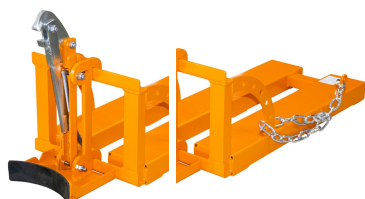

A - 120 mm
B - 140 mm
C - 60 mm

Dane techniczne:

Waga (kg):	32
Wymiary	105 × 41 × 46 cm
Szerokość (cm):	41
Głębokość (cm):	105
Wysokość (cm):	46
Nośność (kg):	100
Kolor:	czerwony, niebieski, pomarańczowy, szary, zielony
Tworzywo wykonania:	Stal