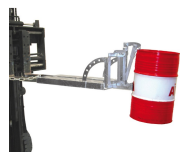

A - 120 mm
B - 140 mm
C - 60 mm

Dane techniczne:

Waga (kg):	32
Wymiary	105 × 41 × 46 cm
Szerokość (cm):	41
Głębokość (cm):	105
Wysokość (cm):	46
Nośność (kg):	100
Kolor:	czerwony, niebieski, pomarańczowy, szary, zielony
Tworzywo wykonania:	Stal