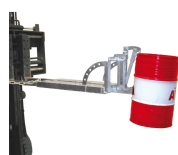

A = 120 mm
B = 140 mm
C = 40 mm