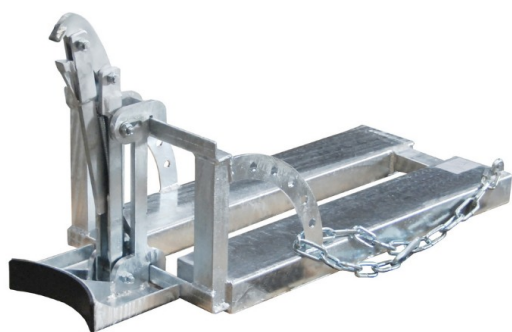

Chwytek do beczki 60 l do wózka widłowego pojedynczy ocynkowany RS 60-I

- Przeznaczony do transportu beczek o pojemności 60 litrów
- Do wózków widłowych
- Szeroki uchwyt beczki z regulowanym wspornikiem
- Gumowa osłona - zabezpieczająca beczki przed uszkodzeniem
- Solidna konstrukcja wykonana z ocynkowanej stali
- Nośność: 100 kg
- Wyraźne pole widzenia kierowcy
- Certyfikat CE

A = 120 mm
B = 140 mm
C = 40 mm

A = 105 cm
B = 41 cm
C = 56 cm

Dane techniczne:

Waga (kg):	35
Wymiary	105 × 41 × 56 cm
Szerokość (cm):	41
Głębokość (cm):	105
Wysokość (cm):	56
Nośność (kg):	100
Kolor:	srebrny
Tworzywo wykonania:	Stal ocynkowana