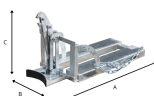

A - 105 cm
B - 41 cm
C - 56 cm

Dane techniczne:

Waga (kg):	35
Wymiary	105 × 41 × 56 cm
Szerokość (cm):	41
Głębokość (cm):	105
Wysokość (cm):	56
Nośność (kg):	100
Kolor:	srebrny
Tworzywo wykonania:	Stal ocynkowana