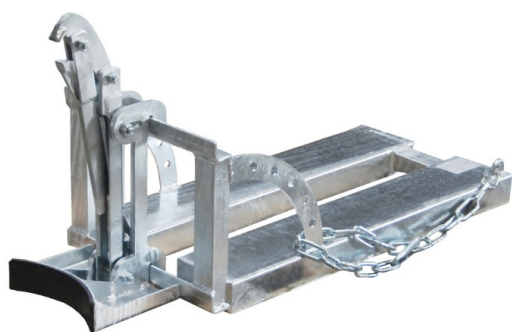

Chwytek do beczki 60 l do wózka widłowego pojedynczy ocynkowany RS 60-I

- Przeznaczony do transportu beczek o pojemności 60 litrów
- Do wózków widłowych
- Szeroki uchwyt beczki z regulowanym wspornikiem
- Gumowa osłona - zabezpieczająca beczki przed uszkodzeniem
- Solidna konstrukcja wykonana z ocynkowanej stali
- Nośność: 100 kg
- Wyraźne pole widzenia kierowcy

A = 120 mm
B = 140 mm
C = 40 mm

A = 105 cm
B = 41 cm
C = 56 cm

Dane techniczne:

Waga (kg):	35
Wymiary	105 × 41 × 56 cm
Kolor:	srebrny
Szerokość (cm):	41
Głębokość (cm):	105
Wysokość (cm):	56
Nośność (kg):	100
Tworzywo wykonania:	Stal