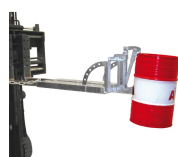

A - 120 mm
B - 140 mm
C - 40 mm