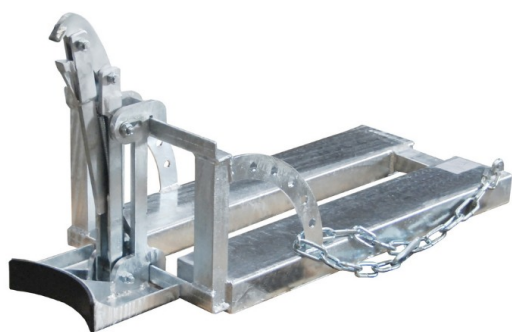

Chwytek do beczki 60 l do wózka widłowego pojedynczy ocynkowany RS 60-I

- **Przeznaczony do transportu beczek o pojemności 60 litrów**
- Do wózków widłowych
- Szeroki uchwyt beczki z regulowanym wspornikiem
- Gumowa osłona - zabezpieczająca beczki przed uszkodzeniem
- Solidna konstrukcja wykonana z ocynkowanej stali
- Nośność: 100 kg
- Wyraźne pole widzenia kierowcy

A - 120 mm
B - 140 mm
C - 40 mm

A - 105 cm
B - 41 cm
C - 56 cm

Dane techniczne:

Waga (kg):	35
Wymiary	105 × 41 × 56 cm
Szerokość (cm):	41
Głębokość (cm):	105
Wysokość (cm):	56
Nośność (kg):	100
Kolor:	srebrny
Tworzywo wykonania:	Stal ocynkowana