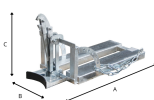

A - 105 cm
B - 41 cm
C - 56 cm

Dane techniczne:

Waga (kg):	35
Wymiary	105 × 41 × 56 cm
Szerokość (cm):	41
Głębokość (cm):	105
Wysokość (cm):	56
Nośność (kg):	100
Kolor:	srebrny
Tworzywo wykonania:	Stal ocynkowana