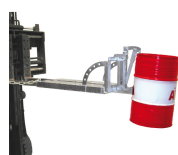

A - 120 mm
B - 140 mm
C - 40 mm