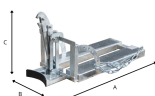

A = 105 cm
B = 41 cm
C = 56 cm

Dane techniczne:

Waga (kg):	35
Wymiary	105 × 41 × 56 cm
Kolor:	srebrny
Szerokość (cm):	41
Głębokość (cm):	105
Wysokość (cm):	56
Nośność (kg):	100
Tworzywo wykonania:	Stal