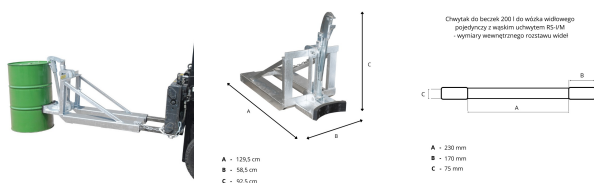

## Chwytek do beczek 200/220 l do wózka widłowego pojedynczy z wąskim uchwytem ocynkowany RS-I/M

- Przeznaczony do transportu 1 beczki o pojemności 200 lub 220 litrów
- Obsługiwany przez wózki widłowe
- Gumowa osłona - zabezpieczająca beczki przed uszkodzeniem
- Wykonany z ocynkowanej stali
- Duża nośność: 800 kg
- Wyraźne pole widzenia kierowcy
- Certyfikat CE

### Dane techniczne:

<b>Waga (kg):</b>	103
<b>Wymiary</b>	129.5 × 58.5 × 92.5 cm
<b>Nośność (kg):</b>	800
<b>Szerokość (cm):</b>	58.5
<b>Głębokość (cm):</b>	129.5
<b>Wysokość (cm):</b>	92.5
<b>Kolor:</b>	czerwony, niebieski, pomarańczowy, szary, zielony
<b>Tworzywo wykonania:</b>	Stal ocynkowana