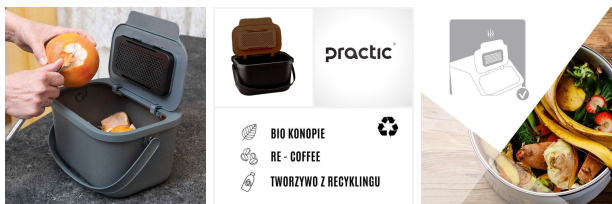

Pojemnik do bioodpadów z miejscem na filtr powietrza BINI 4.5

- Pojemność 4.5 l.,
- Przeznaczony na BIO odpady
- Wyposażony w pojemnik na filtr zapachowy
- Wygodny uchwyt ułatwiający przenoszenie
- Kompaktowy kształt
- Nie wymaga worka na śmieci - łatwy w czyszczeniu
- Pojemnik ekologiczny, skład: 35 % BIO konopie, re-coffee, materiał z recyklingu

Dane techniczne:

Waga (kg):	0.5
Wymiary	24.5 × 19 × 13 cm
Pojemność (l):	4.5
Szerokość (cm):	19
Głębokość (cm):	13
Wysokość (cm):	13
Kolor:	brązowy, czarny, hemp, szary
Tworzywo wykonania:	Tworzywo sztuczne