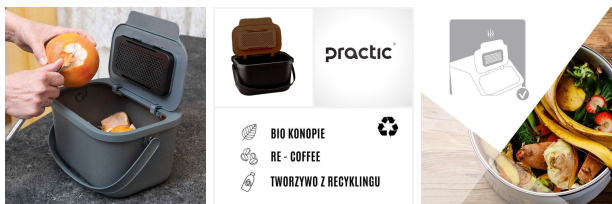

## Pojemnik do bioodpadów z miejscem na filtr powietrza BINI 4.5

- Pojemność 4.5 l.,
- Przeznaczony na BIO odpady
- Wyposażony w pojemnik na filtr zapachowy
- Wygodny uchwyt ułatwiający przenoszenie
- Kompaktowy kształt
- Nie wymaga worka na śmieci - łatwy w czyszczeniu
- Pojemnik ekologiczny, skład: 35 % BIO konopie, re-coffee, materiał z recyklingu

### Dane techniczne:

<b>Waga (kg):</b>	0.5
<b>Wymiary</b>	24.5 × 19 × 13 cm
<b>Pojemność (l):</b>	4.5
<b>Szerokość (cm):</b>	19
<b>Głębokość (cm):</b>	13
<b>Wysokość (cm):</b>	13
<b>Kolor:</b>	brązowy, czarny, hemp, szary
<b>Tworzywo wykonania:</b>	Tworzywo sztuczne