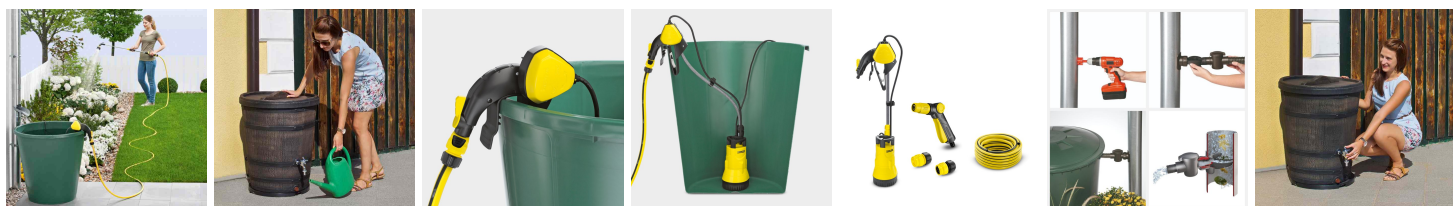

Beczka na deszczówkę zestaw z pompą RAIN CONICAL SET 130 L

- **Kompletny zestaw do zbierania deszczówki z wydajną pompą i niezbędnymi akcesoriami**
- **Zawartość zestawu: 1 x zbiornik RAIN CONICAL 140 litrów + 1 x pompa Karcher BP 1 z zestawem podłączeniowym + 1 x zbieracz wody deszczowej z filtrem + 1 x kranik gwint 1/2"**
- Wysokiej jakości pompa zanurzeniowa do poboru deszczówki ze zbiornika
- Świetna wydajność pompy osiągająca nawet do 3800 l/h – idealna do nawadniania ogródka
- Błyskawiczny montaż do ścianki beczki za pomocą wygodnego klipsu z przełącznikiem on/off
- Wbudowany filtr wstępny zabezpieczający pompę przed zanieczyszczeniami

Dane techniczne:

Waga (kg):	18
Wymiary	60 × 60 × 74 cm
Kolor:	ciemne drewno
Pojemność (l):	140
Szerokość (cm):	60
Głębokość (cm):	60
Wysokość (cm):	74
Tworzywo wykonania:	Tworzywo sztuczne