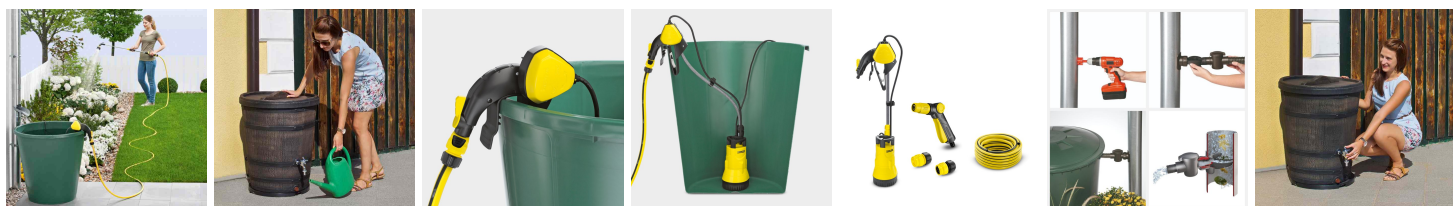

Beczka na deszczówkę zestaw z pompą RAIN CONICAL SET 130 L

- **Kompletny zestaw do zbierania deszczówki z wydajną pompą i niezbędnymi akcesoriami**
- **Zawartość zestawu: 1 x zbiornik RAIN CONICAL 140 litrów + 1 x pompa Karcher BP 1 z zestawem podłączeniowym + 1 x zbieracz wody deszczowej z filtrem + 1 x kranik gwint 1/2"**
- Wysokiej jakości pompa zanurzeniowa do poboru deszczówki ze zbiornika
- Świetna wydajność pompy osiągająca nawet do 3800 l/h – idealna do nawadniania ogrodu
- Błyskawiczny montaż do ścianki beczki za pomocą wygodnego klipsu z przełącznikiem on/off
- Wbudowany filtr wstępny zabezpieczający pompę przed zanieczyszczeniami

Dane techniczne:

Waga (kg):	18
Wymiary	60 × 60 × 74 cm
Kolor:	ciemne drewno
Pojemność (l):	140
Szerokość (cm):	60
Głębokość (cm):	60
Wysokość (cm):	74
Tworzywo wykonania:	Tworzywo sztuczne