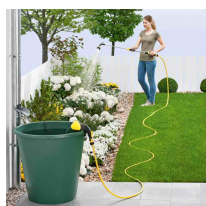

Beczka na deszczówkę zestaw z pompą BRUNNE SET 240 L

- **Kompletny zestaw do zbierania deszczówki z wydajną pompą i niezbędnymi akcesoriami**
- **Zawartość zestawu: 1 x zbiornik BRUNNE 240 litrów + 1 x pompa Karcher BP 1 z zestawem podłączeniowym + 1 x zbieracz wody deszczowej z filtrem + 1 x kranik gwint 3/4"**
- Wysokiej jakości pompa zanurzeniowa do poboru deszczówki ze zbiornika
- Świetna wydajność pompy osiągająca nawet do 3800 l/h – idealna do nawadniania ogrodu
- Błyskawiczny montaż do ścianki beczki za pomocą wygodnego klipsu z przełącznikiem on/off
- Wbudowany filtr wstępny zabezpieczający pompę przed zanieczyszczeniami
- **UWAGA! Podstawka nie jest częścią tego zestawu - do nabycia osobno [tutaj](#)**

Dane techniczne:

Waga (kg):	21
Wymiary	70 × 70 × 80 cm
Kolor:	ciemne drewno
Pojemność (l):	240
Szerokość (cm):	70
Głębokość (cm):	70
Wysokość (cm):	80
Tworzywo wykonania:	Tworzywo sztuczne