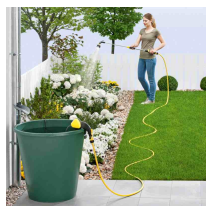

Beczka na deszczówkę zestaw z pompą BRUNNE SET 240 L

- **Kompletny zestaw do zbierania deszczówki z wydajną pompą i niezbędnymi akcesoriami**
- **Zawartość zestawu: 1 x zbiornik BRUNNE 240 litrów + 1 x pompa Karcher BP 1 z zestawem podłączeniowym + 1 x zbieracz wody deszczowej z filtrem + 1 x kranik gwint 3/4"**
- Wysokiej jakości pompa zanurzeniowa do poboru deszczówki ze zbiornika
- Świetna wydajność pompy osiągająca nawet do 3800 l/h – idealna do nawadniania ogrodu
- Błyskawiczny montaż do ścianki beczki za pomocą wygodnego klipsu z przełącznikiem on/off
- Wbudowany filtr wstępny zabezpieczający pompę przed zanieczyszczeniami
- **UWAGA! Podstawka nie jest częścią tego zestawu - do nabycia osobno [tutaj](#)**

Dane techniczne:

Waga (kg):	21
Wymiary	70 × 70 × 80 cm
Kolor:	ciemne drewno
Pojemność (l):	240
Szerokość (cm):	70
Głębokość (cm):	70
Wysokość (cm):	80
Tworzywo wykonania:	Tworzywo sztuczne