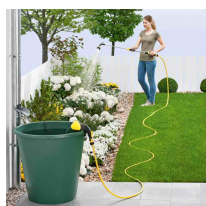

## Beczka na deszczówkę zestaw z pompą BRUNNE SET 240 L

- **Kompletny zestaw do zbierania deszczówki z wydajną pompą i niezbędnymi akcesoriami**
- **Zawartość zestawu: 1 x zbiornik BRUNNE 240 litrów + 1 x pompa Karcher BP 1 z zestawem podłączeniowym + 1 x zbieracz wody deszczowej z filtrem + 1 x kranik gwint 3/4"**
- Wysokiej jakości pompa zanurzeniowa do poboru deszczówki ze zbiornika
- Świetna wydajność pompy osiągająca nawet do 3800 l/h – idealna do nawadniania ogrodu
- Błyskawiczny montaż do ścianki beczki za pomocą wygodnego klipsu z przełącznikiem on/off
- Wbudowany filtr wstępny zabezpieczający pompę przed zanieczyszczeniami
- **UWAGA! Podstawka nie jest częścią tego zestawu - do nabycia osobno [tutaj](#)**

### Dane techniczne:

<b>Waga (kg):</b>	21
<b>Wymiary</b>	70 × 70 × 80 cm
<b>Kolor:</b>	ciemne drewno
<b>Pojemność (l):</b>	240
<b>Szerokość (cm):</b>	70
<b>Głębokość (cm):</b>	70
<b>Wysokość (cm):</b>	80
<b>Tworzywo wykonania:</b>	Tworzywo sztuczne