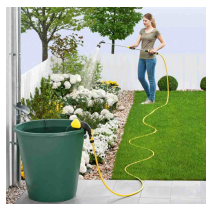

Beczka na deszczówkę zestaw z pompą BRUNNE SET 240 L

- **Kompletny zestaw do zbierania deszczówki z wydajną pompą i niezbędnymi akcesoriami**
- **Zawartość zestawu: 1 x zbiornik BRUNNE 240 litrów + 1 x pompa Karcher BP 1 z zestawem podłączeniowym + 1 x zbieracz wody deszczowej z filtrem + 1 x kranik gwint 3/4"**
- Wysokiej jakości pompa zanurzeniowa do poboru deszczówki ze zbiornika
- Świetna wydajność pompy osiągająca nawet do 3800 l/h – idealna do nawadniania ogrodu
- Błyskawiczny montaż do ścianki beczki za pomocą wygodnego klipsu z przełącznikiem on/off
- Wbudowany filtr wstępny zabezpieczający pompę przed zanieczyszczeniami
- **UWAGA! Podstawka nie jest częścią tego zestawu - do nabycia osobno [tutaj](#)**

Dane techniczne:

Waga (kg):	21
Wymiary	70 × 70 × 80 cm
Kolor:	ciemne drewno
Pojemność (l):	240
Szerokość (cm):	70
Głębokość (cm):	70
Wysokość (cm):	80
Tworzywo wykonania:	Tworzywo sztuczne