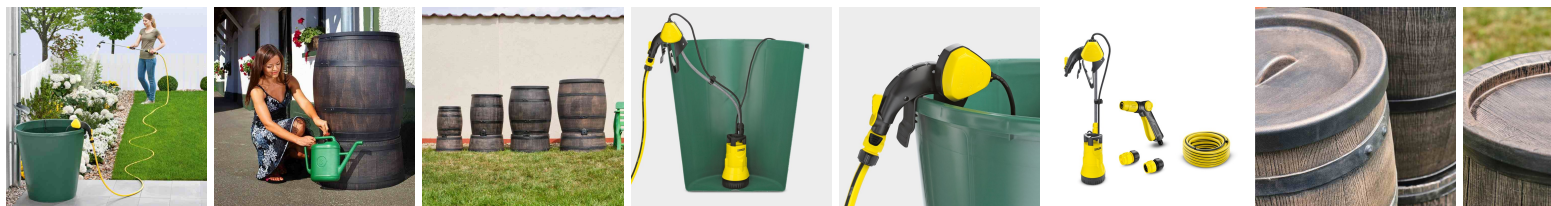

Beczka na deszczówkę zestaw z pompą BRUNNE SET 240 L

- **Kompletny zestaw do zbierania deszczówki z wydajną pompą i niezbędnymi akcesoriami**
- **Zawartość zestawu: 1 x zbiornik BRUNNE 240 litrów + 1 x pompa Karcher BP 1 z zestawem podłączeniowym + 1 x zbieracz wody deszczowej z filtrem + 1 x kranik gwint 3/4"**
- Wysokiej jakości pompa zanurzeniowa do poboru deszczówki ze zbiornika
- Świetna wydajność pompy osiągająca nawet do 3800 l/h – idealna do nawadniania ogrodu
- Błyskawiczny montaż do ścianki beczki za pomocą wygodnego klipsu z przełącznikiem on/off
- Wbudowany filtr wstępny zabezpieczający pompę przed zanieczyszczeniami
- **UWAGA! Podstawka nie jest częścią tego zestawu - do nabycia osobno [tutaj](#)**

Dane techniczne:

Waga (kg):	21
Wymiary	70 × 70 × 80 cm
Kolor:	ciemne drewno
Pojemność (l):	240
Szerokość (cm):	70
Głębokość (cm):	70
Wysokość (cm):	80
Tworzywo wykonania:	Tworzywo sztuczne